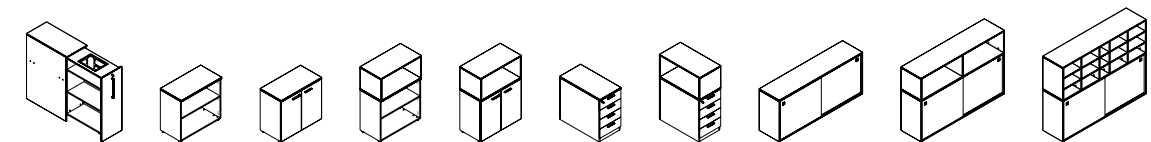

Vaschetta reggicavi in metallo per scrivania condivisa.

Metal cable shelf for shared desk.

Metalni držač kablova za deljeni sto.

Pannello frontale in melaminico o tessuto in 2 altezze: 352 / 552 mm dal piano scrivania.

ACCESSORI IN TESSUTO / FABRIC ACCESSORIES / AKSESOARI OD TKANINE

ABACO / ABACUS / ABAKUS

SCRIVANIE / DESKS / STO

L = 800 / 1000 / 1200 / 1400 / 1600 / 1800 mm
P = 600 / 800 / 1650 mm
H = 740 mm

CONTENITORI COMPLANARI / COPLANAR CABINETS / KOPLANARNI ORMARI

L = 800 / 1650 mm
P = 400 mm
H = 740 / 1115 / 1315 mm

ALLUNGHI LATERALI / SIDE EXTENSIONS / POMOĆNI STO

L = 800 / 1000 mm
P = 600 mm
H = 740 mm

ACCESSORI / ACCESSORIES / AKSESOARI

L = 1060 / 1260 / 1460 / 1660 mm
P = 18 mm
H = 375 mm

L = 700 / 800 / 1060 / 1260 / 1460 / 1660 mm
P = 18 / 28 mm
H = 465 (352) / 665 (552) mm

L = 250 mm
P = 500 mm
H = 560 mm

L = 320 mm
P = 120 mm
H = 100 mm

L = 450 mm
P = 520 mm
H = 140 mm

L'Azienda si riserva il diritto di apportare, senza preavviso, modifiche dimensionali, estetiche e tecniche ai prodotti.