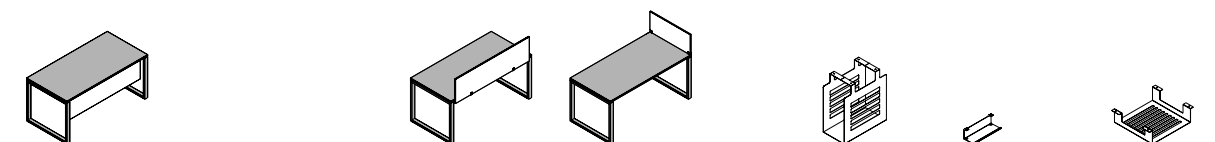

ACCESSORI / ACCESSORIES / AKSESOARI

L = 1060 / 1260 / 1460 / 1660 mm
P = 18 mm
H = 375 mm

L = 700 / 800 / 1060 / 1260 / 1460 / 1660 mm
P = 18 / 28 mm
H = 465 (352) / 665 (552) mm

L = 250 mm
P = 500 mm
H = 560 mm

L = 320 mm
P = 120 mm
H = 100 mm

L = 450 mm
P = 520 mm
H = 140 mm