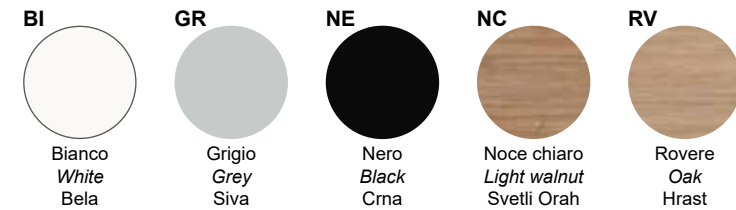

FINITURE / FINISHES / ZAVRŠNA OBRADA

STRUTTURE IN METALLO / METAL STRUCTURE / METALNA KONSTRUKCIJA

PIANI SCRIVANIA / DESKTOPS / PLOČE STOLA

ACCESSORI IN MELAMINICO / MELAMINE ACCESSORIES / AKSESOARI OD UNIVERA

ABACO / ABACUS / ABAKUS

COMPOSIZIONI ESEMPIO / EXAMPLES OF COMPOSITIONS / PRIMER KOMPOZICIJE

L = - mm
P = 1000 / 1200 / 1450 / 1650 mm
H = 740 mm

TAVOLI FOLDING / FOLDING TABLES / SKLOPIVI STO

L = 1400 / 1600 / 1650 mm
P = 800 mm
H = 740 mm

L = 1260 / 1460 mm
P = 18 mm
H = 200 mm

TAVOLI RIUNIONE / MEETING TABLES / STO ZA SASTANKE

L = 800 / 1000 / 1200 mm
P = 800 / 1000 / 1200 mm
H = 740 mm

Ø = 800 / 1000 / 1200 mm
H = 740 mm

L = 1600 / 1800 mm
P = 700 mm
H = 1100 mm

TAVOLINI DA CAFFE' / COFFEE TABLES / KAFE STOLOVI

L = 800 / 1200 mm
P = 600 / 800 mm
H = 400 / 475 mm

Ø = 600 mm
H = 475 mm