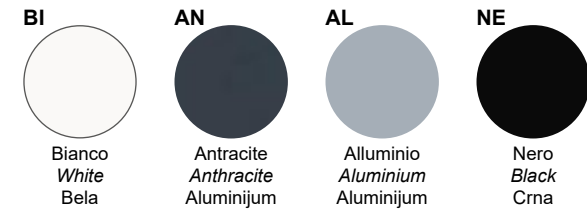

FINITURE / FINISHES / ZAVRŠNA OBRADA

STRUTTURE IN METALLO / METAL STRUCTURE / METALNA KONSTRUKCIJA