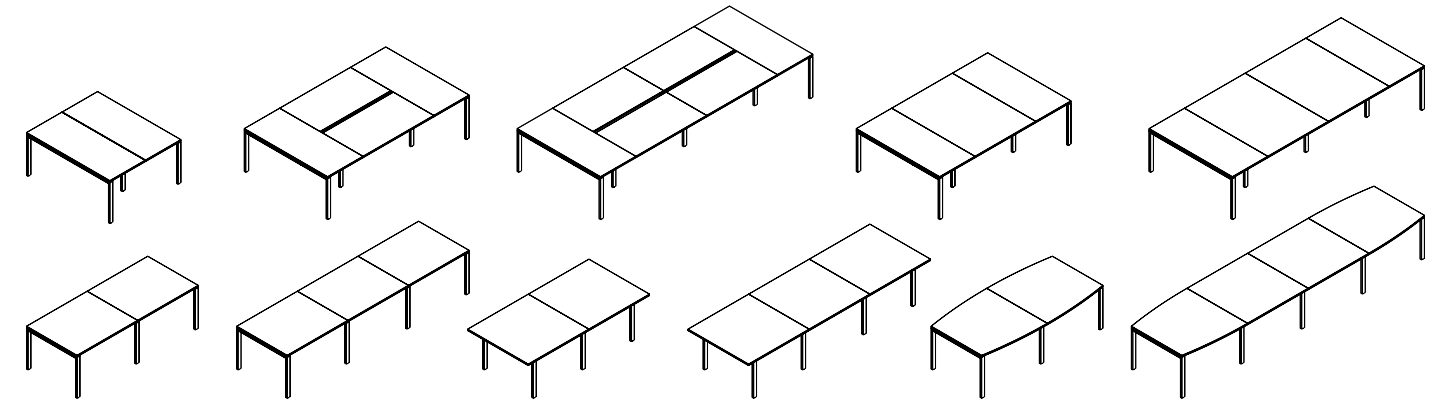

A modern office interior featuring a black stool with a curved seat and a wooden table. A white coffee cup sits on the table. The background shows a window with horizontal blinds. A dark vertical bar is overlaid on the left side of the image.

Modularnost strukture nudi maksimum fleksibilnosti i neograničene mogućnosti kombinovanja u većim i manjim prostorijama za održavanje sastanaka, kao i u radnim prostorijama.

Tavolino da caffè in 2 dimensioni: 600x600xH400mm e 1200x600xH400mm.

Coffee table in 2 dimensions: 600x600xH400mm and 1200x600xH400mm.

Kafe stolovi u 2 dimenzije: 600x600xH400mm i 1200x600xH400mm.

Top access in alluminio 334x156 mm
accessibile da entrambi i lati e completo
di vaschetta reggicavi.

L = - mm
 P = 1000 / 1200 / 1450 / 1650 mm
 H = 740 mm

TAVOLI FOLDING / FOLDING TABLES / SKLOPIVI STO

L = 1400 / 1600 / 1650 mm
 P = 800 mm
 H = 740 mm

L = 1260 / 1460 mm
 P = 18 mm
 H = 200 mm

TAVOLI RIUNIONE / MEETING TABLES / STO ZA SASTANKE