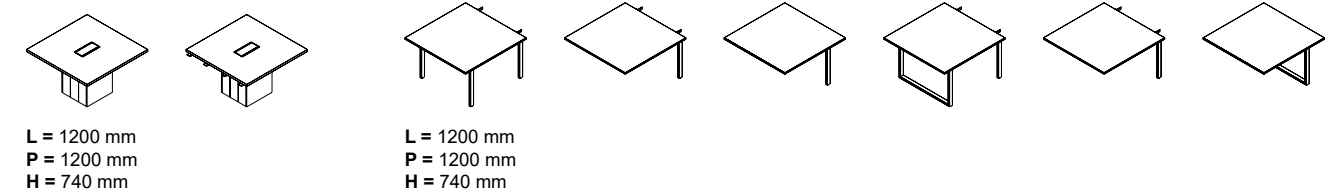

PIANI SCRIVANIA / DESKTOPS / PLOČE STOLA

ABACO / ABACUS / ABAKUS

TAVOLI RIUNIONE / MEETING TABLES / STO ZA SASTANKE