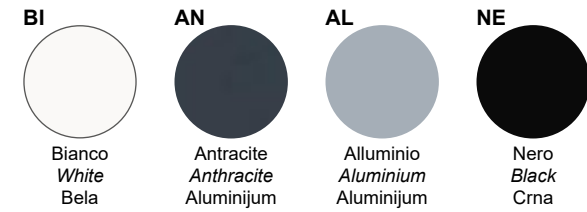

Modularnost strukture nudi maksimum fleksibilnosti i neograničene mogućnosti kombinovanja u većim i manjim prostorijama za održavanje sastanaka, kao i u radnim prostorijama.

Tavolini da caffè in 2 dimensioni:
600x600xH400mm e 1200x600x-
H400mm.

*Coffee tables in 2 dimen-
sions: 600x600xH400mm and
1200x600x400mm.*

Kafe stolovi u 2 dimenzije:
600x600xH400mm i
1200x600xH400mm.

FINITURE / FINISHES / ZAVRŠNA OBRADA

STRUTTURE IN METALLO / METAL STRUCTURE / METALNA KONSTRUKCIJA