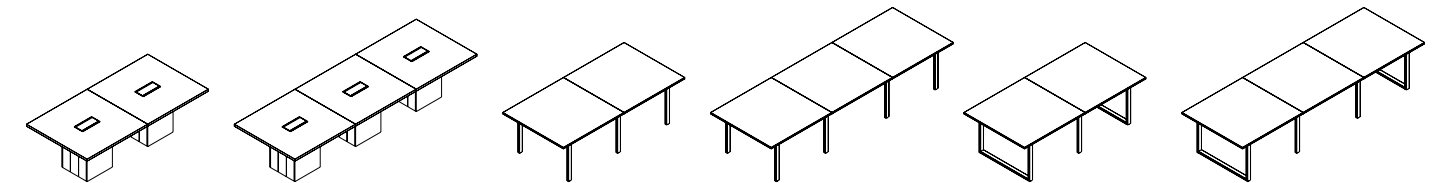

Modularnost strukture nudi maksimum fleksibilnosti i neograničene mogućnosti kombinovanja u većim i manjim prostorijama za održavanje sastanaka, kao i u radnim prostorijama.

Tavolini da caffè in 2 dimensioni:
600x600xH400mm e 1200x600x-
H400mm.

*Coffee tables in 2 dimen-
sions: 600x600xH400mm and
1200x600x400mm.*

Kafe stolovi u 2 dimenzije:
600x600xH400mm i
1200x600xH400mm.

FINITURE / FINISHES / ZAVRŠNA OBRADA

STRUTTURE IN METALLO / METAL STRUCTURE / METALNA KONSTRUKCIJA

PIANI SCRIVANIA / DESKTOPS / PLOČE STOLA

ABACO / ABACUS / ABAKUS

TAVOLI RIUNIONE / MEETING TABLES / STO ZA SASTANKE

COMPOSIZIONI ESEMPIO / EXAMPLES OF COMPOSITIONS / PRIMER KOMPOZICIJE

TAVOLI RIUNIONE / MEETING TABLES / STO ZA SASTANKE